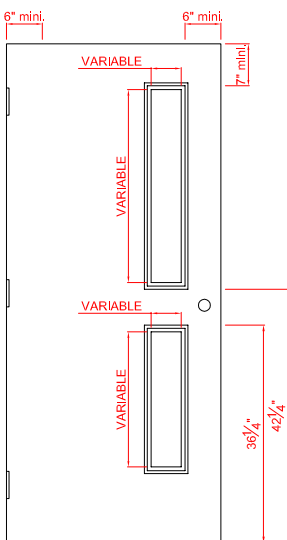

Type **F**

Type **NL**

Type **HG**

Type **G**
Grille par autre

Type **R**

Type **R**

Type **FL**

Type **FG**

Type **2NL**

Type **2HG**

Moulures **SI**
Verre 1/4" max.

Moulures **TH**
Verre 1" max.