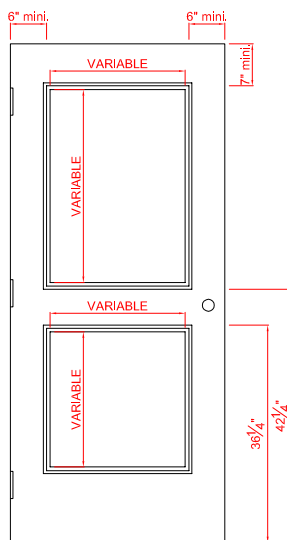

Type **F**

Type **NL**

Type **HG**

Type **G**
Grille par autre

Type **R**

Type **R**

Type **FL**

Type **FG**

Type **2NL**

Type **2HG**

Moulures **SI**
Verre 1/4" max.

Moulures **TH**
Verre 1" max.