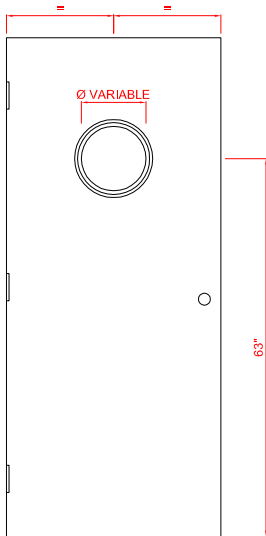

Type **F**

Type **NL**

Type **HG**

Type **G**
Grille par autre

Type **R**

Type **R**

Type **FL**

Type **FG**

Type **2NL**

Type **2HG**

Moulures **SI**
Verre 1/4" max.

Moulures **TH**
Verre 1" max.